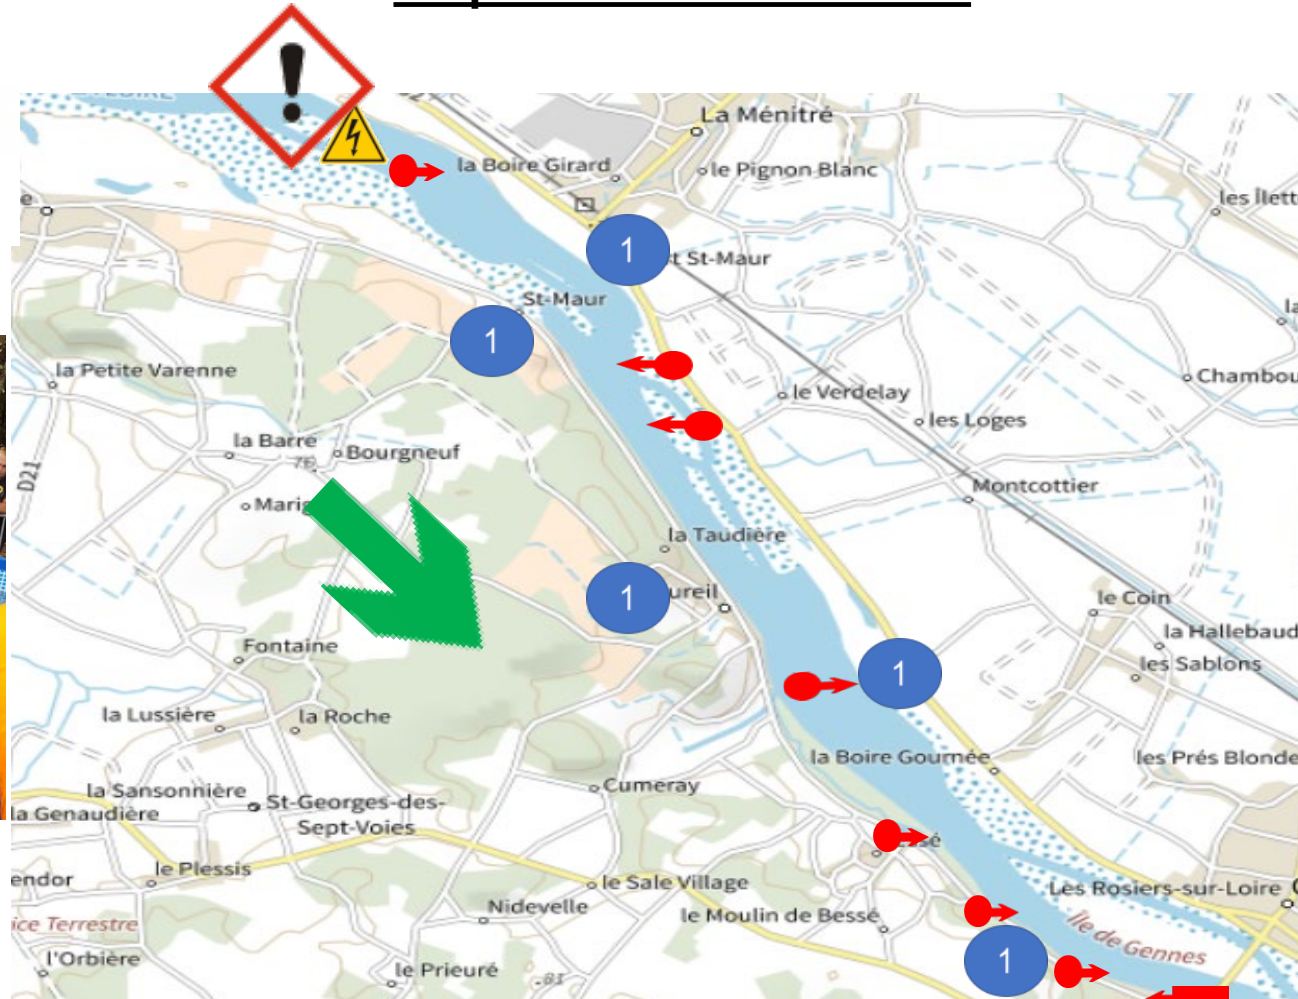

Secteur Aval

Contact obligatoire pour capture de poisson :

Date : 03 – 05 juillet 2026

Aval du pont de Gennes

M Beillard Thomas : 06 32 67 29 28

Pré-fishing interdit 7 jours avant
Navigation interdite 4 jours avant

Communes : Gennes – les rosiers sur Loire– le thourel – la
Ménitré – saint mathurin sur loire

Trophée Loire silure 2026

Légende

Cale de mise à l'eau

Danger, obstacles ...

Limite de parcours (bouée jaune

Ou blanche).

Poste de secours

Sens du courant

Points particuliers pour aider les

Commissaires (églises, guinguette ...)

Zone de vitesse (bouées jaunes)